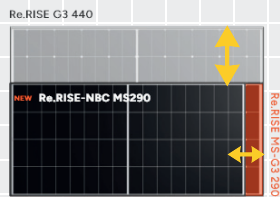

コンパクトさ

小さな屋根でも、
大きな成果を

※Re.RISE-NBC MS290と従来のシリーズを比較