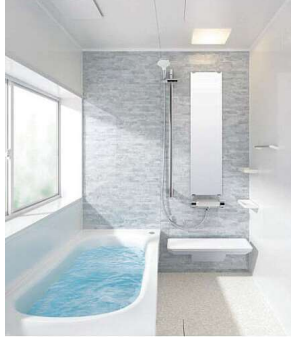

TOTO 夏フエア 水まわりパック

TOTO
 サザナ 1616 Sタイプ
 メーカーカタログ価格 ¥978,670(税込)

TOTO
 オクターブ 幅 900mm 片引出3面鏡 仕様
 メーカーカタログ価格 ¥341,990(税込)

TOTO
 CS340+ ウォシュレット JS
 オープン価格

※写真はイメージです

3点本体 + 更更に工事費

期間
 限定
 これだけ入って

更更に天井 + 更更に床 + 更更に壁

埼玉県で
 リフォーム売上
No.1

も張替え致します!

¥1,100,000(税込)

ユニットバス

◆サザナ Sタイプ

- ①戸建 1616 販売価格 ¥789,800(税込)
- ②マンション 1317 販売価格 ¥792,000(税込)

※マンションによっては、入口に段差ができたり設置できない場合がございます。

■お掃除ラクラクほっかり床

ひざをついても 痛くない柔らかさ

■ゆるリラ浴槽

人間工学を応用したゆるリラ浴槽で身も心もリラックス

■魔法びん浴槽

お湯はり後4時間以上たってもあたたかい

ココがお勧め！

- ①浴室ドア枠の設置とそれに伴う壁補修工事
- ②洗面室 浴室側クロス1面貼替え

■お掃除ラクラク排水口

洗いやすいカタチと抗菌・防カビ仕様でお手入れが簡単！

■スマート棚

詳しくはこちら

すぐ手が届くところと一時置きできる

■すべり台ボウル

詳しくはこちら

水が排水口へまっしぐらお手入れラクラク

洗面化粧台