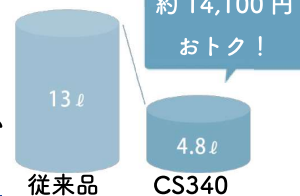

■調節水で環境にも

家計にも優しい
約70%節水